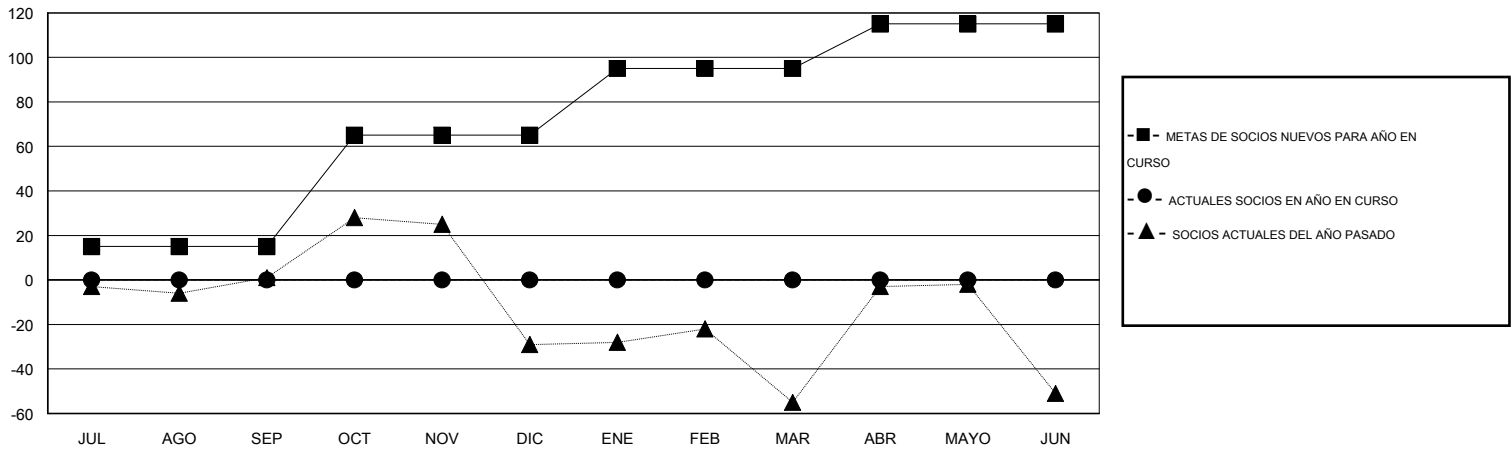

MONTHLY MEMBERSHIP PROGRESS REPORT

District O 2

Results as of: 6/30/2016

GMT: Pedro Marrello

UBICACIÓN ARGENTINA

GMT DE AE 3

Clubes					socios				
RESULTADOS DE 2016-2017					RESULTADOS DE 2016-2017				
TRIMESTRE	META DE CLUBES NUEVOS	NUEVOS CLUBES	CLUBES DADOS DE BAJA	GANANCIA/PÉRDIDA NETA	TRIMESTRE	META DE SOCIOS NUEVOS	SOCIOS FUNDADORES Y NUEVOS SOCIOS AÑADIDOS	SOCIOS DADOS DE BAJA	GANANCIA/PÉRDIDA NETA
JUL/AGO/SEP	0	0	0	0	JUL/AGO/SEP	15	0	0	0
OCT/NOV/DIC	1	0	0	0	OCT/NOV/DIC	50	0	0	0
ENE/FEB/MAR	1	0	0	0	ENE/FEB/MAR	30	0	0	0
ABR/MAYO/JUN	0	0	0	0	ABR/MAYO/JUN	20	0	0	0

METAS Y CIFRA ACUMULATIVA DE CLUBES NUEVOS

METAS Y CIFRA ACUMULATIVA DE SOCIOS

CLUBES DADOS DE BAJA: 0	0 CLUBS OF 0 AÑADIERON 1 O MÁS SOCIOS NUEVOS	<u>DISTRIBUCIÓN POR SEXO</u>
		MASCULINO 0 (100.00%)
		FEMENINO 0 (100.00%)
<u>SOCIOS DADOS DE BAJA</u>	CLIC AQUÍ PARA DATOS DE SALUD DE CLUB	SOCIOS EN UNIDAD FAMILIAR 0
FALLECIDOS 0		CABEZA DE FAMILIA 0
CLUB CANCELADO 0		NO ES CABEZA DE FAMILIA 0
OTRO 0		
TOTAL 0		