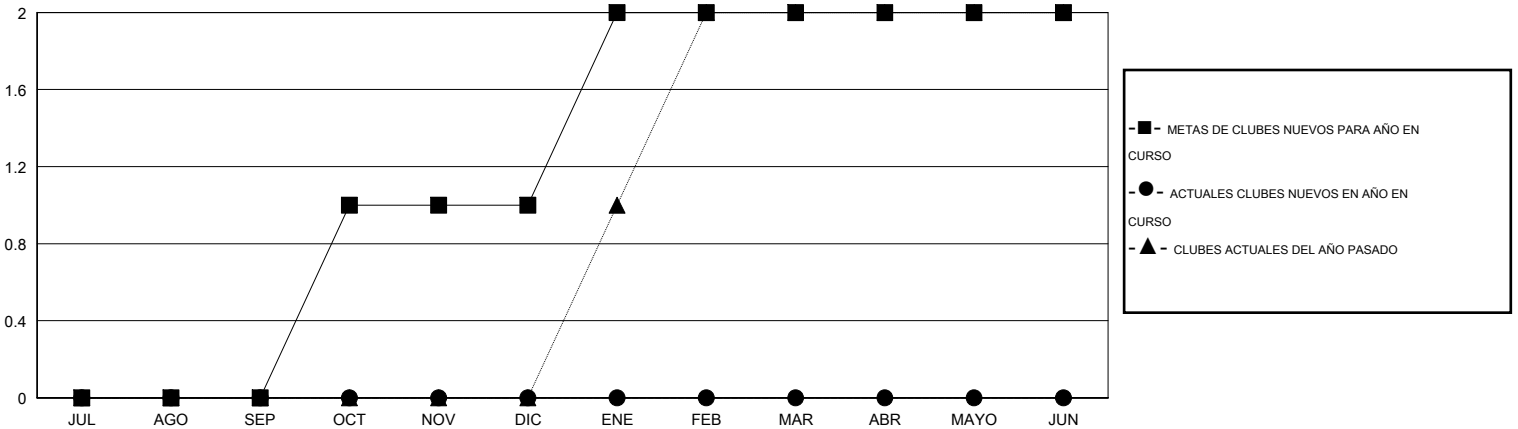

MONTHLY MEMBERSHIP PROGRESS REPORT

District O 2

Results as of: 6/30/2016

GMT: Pedro Marrello

UBICACIÓN ARGENTINA

GMT DE AE 3

Clubes					socios				
RESULTADOS DE 2016-2017					RESULTADOS DE 2016-2017				
TRIMESTRE	META DE CLUBES NUEVOS	NUEVOS CLUBES	CLUBES DADOS DE BAJA	GANANCIA/PÉRDIDA NETA	TRIMESTRE	META DE SOCIOS NUEVOS	SOCIOS FUNDADORES Y NUEVOS SOCIOS AÑADIDOS	SOCIOS DADOS DE BAJA	GANANCIA/PÉRDIDA NETA
JUL/AGO/SEP	0	0	0	0	JUL/AGO/SEP	15	0	0	0
OCT/NOV/DIC	1	0	0	0	OCT/NOV/DIC	50	0	0	0
ENE/FEB/MAR	1	0	0	0	ENE/FEB/MAR	30	0	0	0
ABR/MAYO/JUN	0	0	0	0	ABR/MAYO/JUN	20	0	0	0

METAS Y CIFRA ACUMULATIVA DE CLUBES NUEVOS

METAS Y CIFRA ACUMULATIVA DE SOCIOS

CLUBES DADOS DE BAJA: 0	0 CLUBS OF 0 AÑADIERON 1 O MÁS SOCIOS NUEVOS	<u>DISTRIBUCIÓN POR SEXO</u>
		MASCULINO 0 (100.00%)
		FEMENINO 0 (100.00%)
<u>SOCIOS DADOS DE BAJA</u>	CLIC AQUÍ PARA DATOS DE SALUD DE CLUB	SOCIOS EN UNIDAD FAMILIAR 0
FALLECIDOS 0		CABEZA DE FAMILIA 0
CLUB CANCELADO 0		NO ES CABEZA DE FAMILIA 0
OTRO 0		
TOTAL 0		